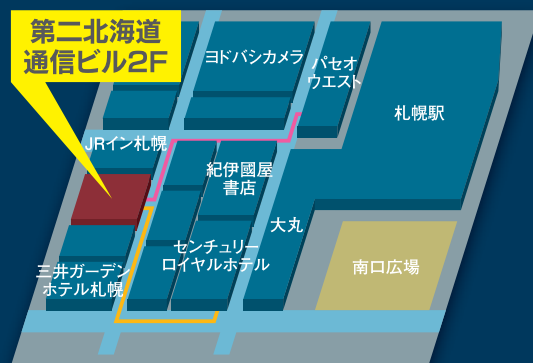

JR札幌駅西口から徒歩5分  
さまざまなニーズにお応えする貸会議室

札幌市中央区北5条西6丁目1-23

# SEBS 札幌駅前ビジネススペース

使いやすさとリーズナブルな価格で

会議・研修会場など様々な用途にあわせてご利用いただけるハイクオリティな多目的会場です。  
中小会議、大人数での研修や試験、ゲストをお迎えするセミナーなど、幅広くご利用いただけます。

## 優れた交通アクセスと設備

JR札幌駅西口から徒歩5分の好立地で  
好条件な貸会議施設。  
ハイクオリティな設備・調度も魅力的です。

## 用途に合わせて12名~106名の利用が可能

全11ルーム、12名から106名まで収容可能。  
少人数から大人数での会議まで様々な用途で  
ご利用いただけます。

■ JR札幌駅西口から会場まで  
■ 地下鉄札幌駅(南北線)から会場まで