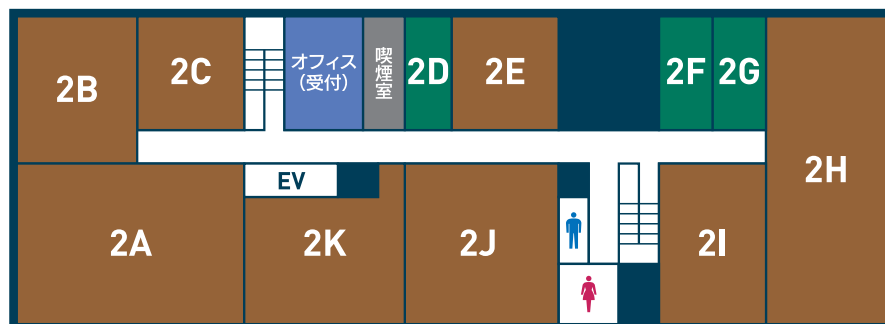

41m<sup>2</sup> / 30人収容(口の字24人)

ミーティングルーム  
**2D / 2F / 2G**

19m<sup>2</sup> / 12人収容

カンファレンスルーム  
**2E**

40m<sup>2</sup> / 24人収容(口の字24人)

カンファレンスルーム  
**2H**

115m<sup>2</sup> / 106人収容(口の字54人)

## 備品レンタル

プロジェクター・スクリーン・オフィス用品など幅広くご用意できます。

カンファレンスルーム  
**2I**

55m<sup>2</sup> / 36人収容(口の字30人)

カンファレンスルーム  
**2J**

78m<sup>2</sup> / 60人収容(口の字36人)

カンファレンスルーム  
**2K**

55m<sup>2</sup> / 42人収容(口の字36人)

## フロア案内